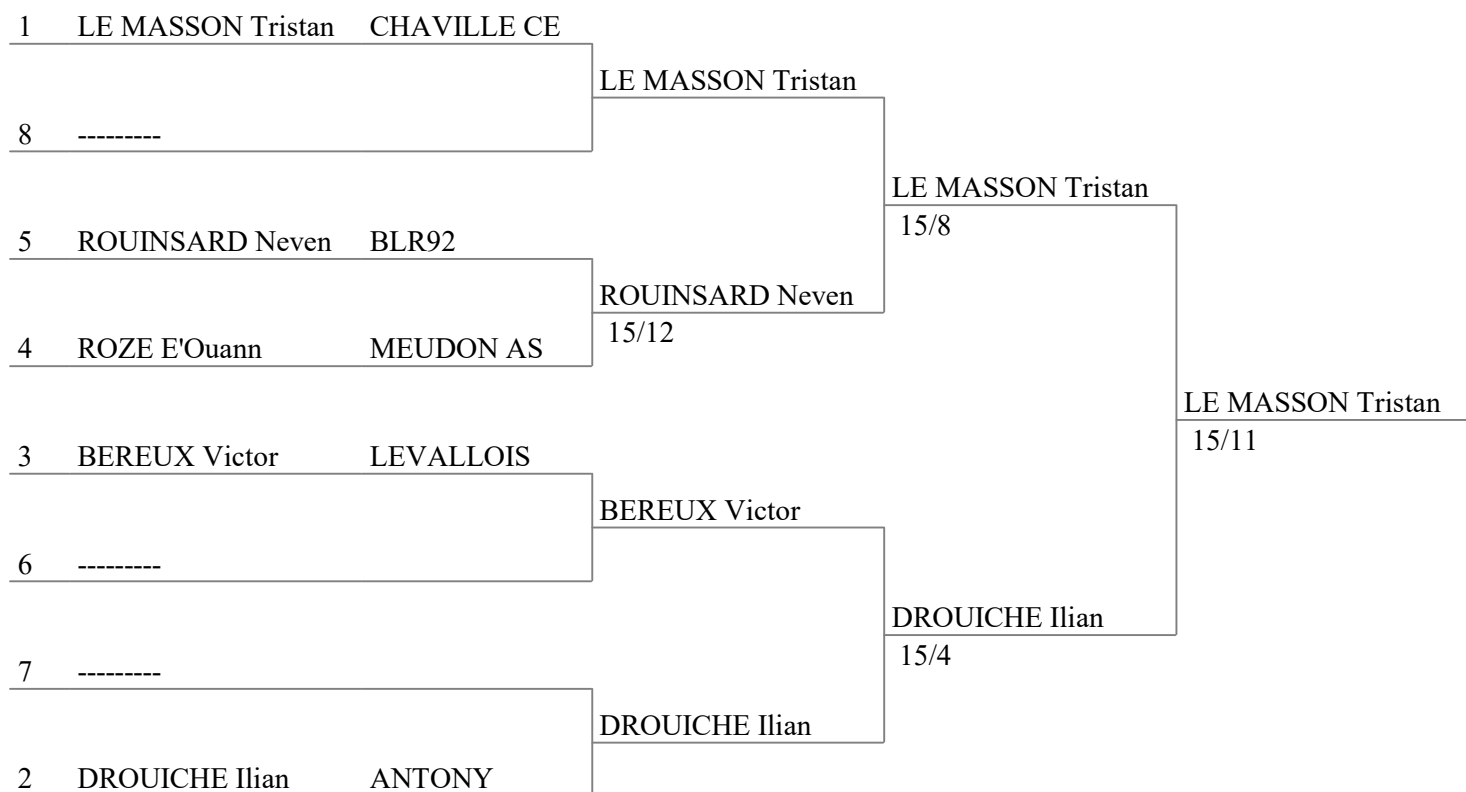

Championnat Départemental des Hauts-de-Seine

Epée masculine M20
samedi 8 juin 2024 à Bourg-la-Reine

Tableau de 8

Demi-finales

Finale

Championnat Départemental des Hauts-de-Seine

Epée masculine M20

samedi 8 juin 2024 à Bourg-la-Reine

Classement général (ordre des rangs - 5 tireurs)

rg	nom prénom	club
1	LE MASSON Tristan	CHAVILLE CE
2	DROUICHE Ilian	ANTONY
3	BEREUX Victor	LEVALLOIS
3	ROUINSARD Neven	BLR92
5	ROZE E'Ouann	MEUDON AS