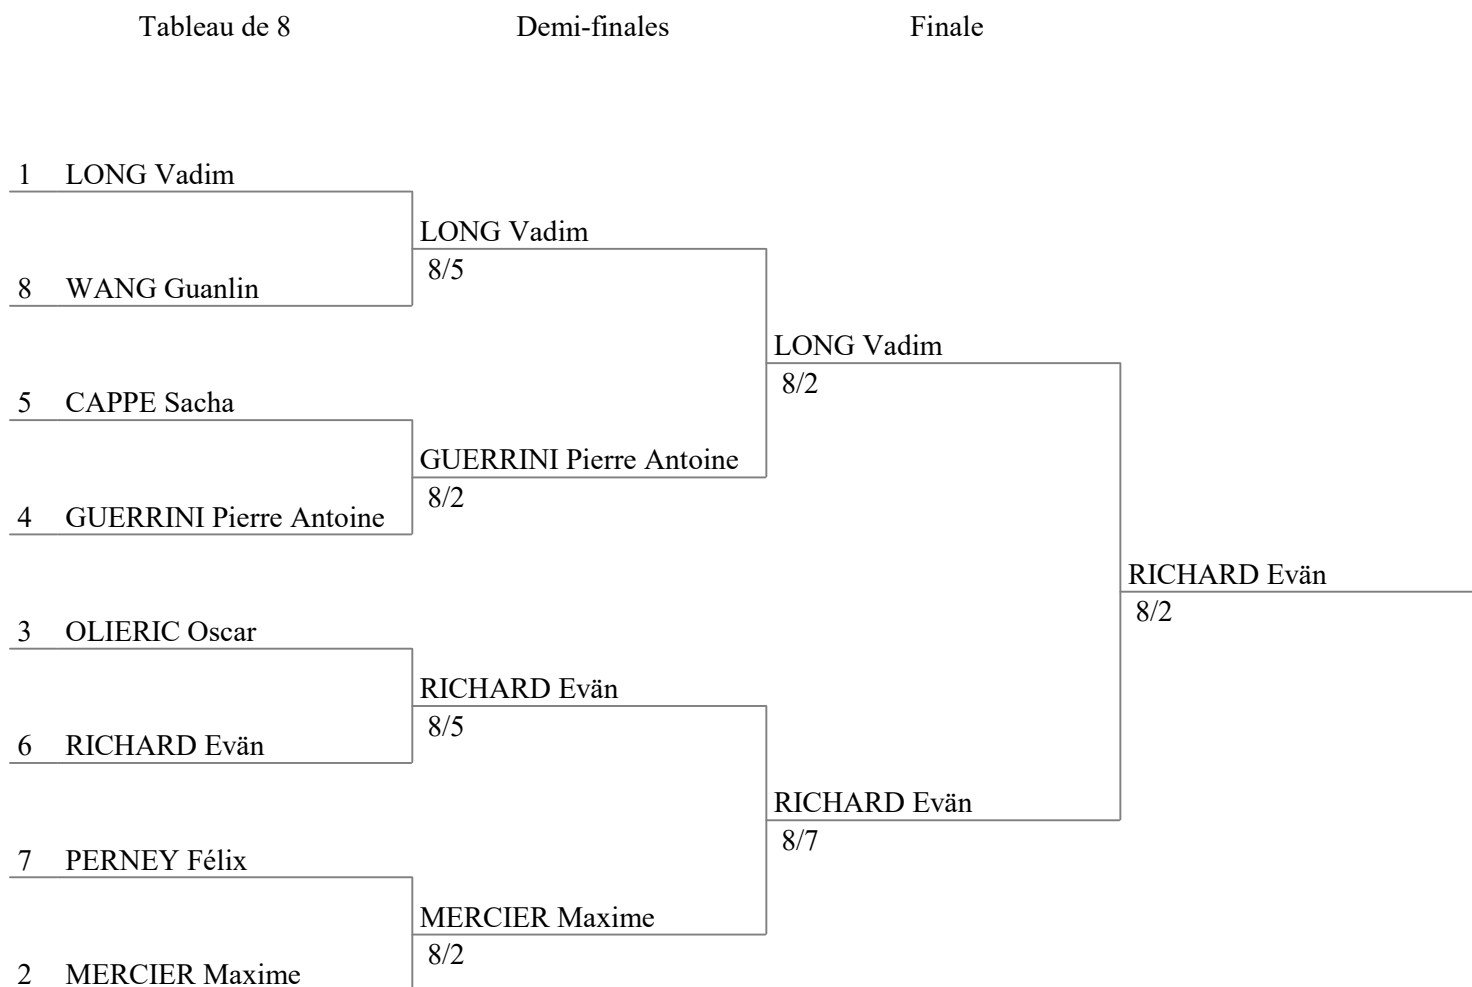

1ère épreuve Circuit Départemental Hauts de Seine
Fleuret Masculin M13

Classement général (ordre des rangs - 9 tireurs)

rg	nom prénom	club
1	RICHARD Evän	BLR92
2	LONG Vadim	ST CLOUD
3	GUERRINI Pierre Antoine	NEUILLY ESCR
3	MERCIER Maxime	ISSY MOUSQUE
5	OLIERIC Oscar	CE RUEIL
6	CAPPE Sacha	CE RUEIL
7	PERNEY Félix	ISSY MOUSQUE
8	WANG Guanlin	COURBEVOIE
9	GRIMICH Mathys	COURBEVOIE