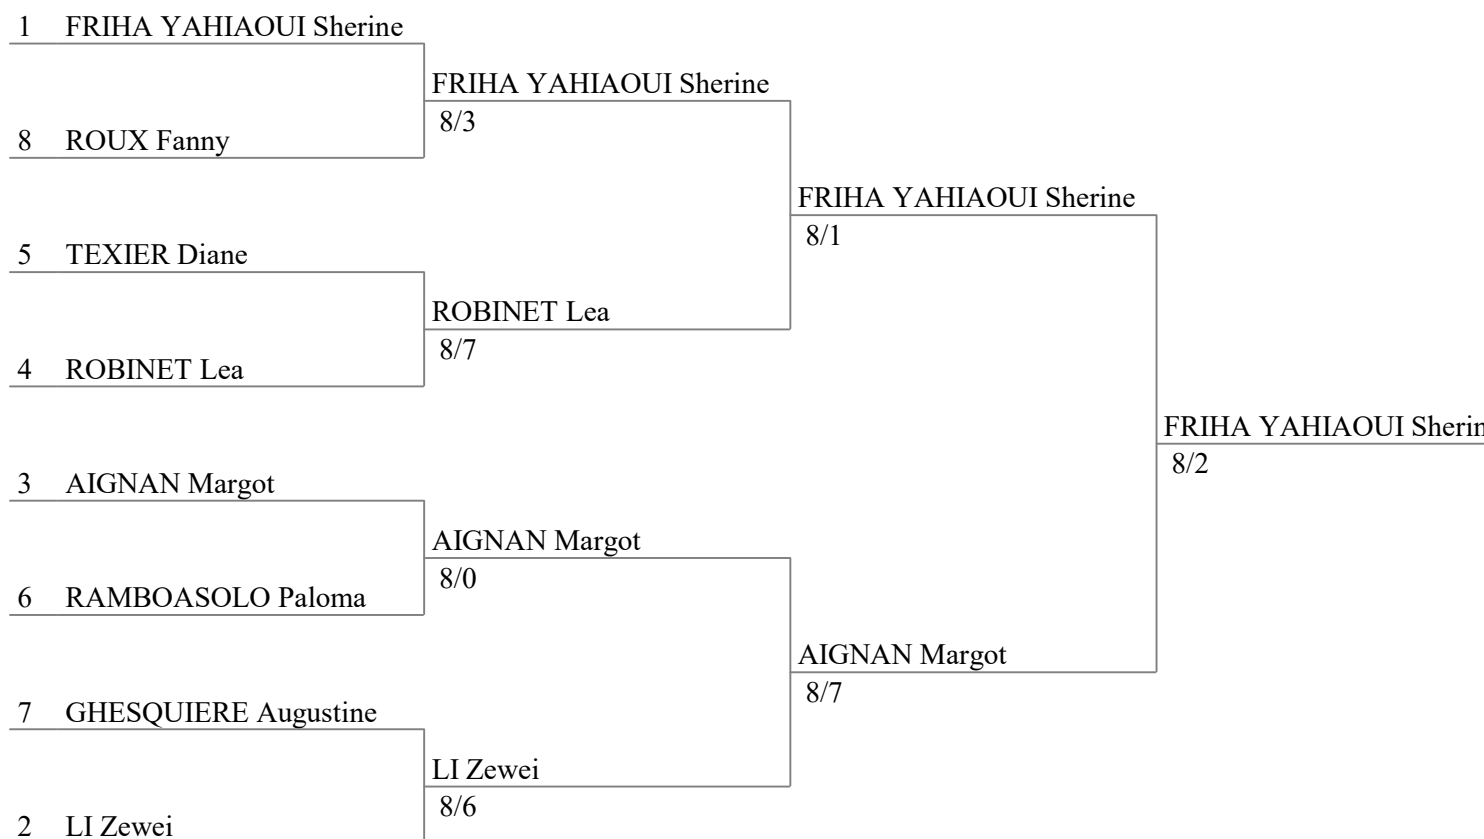

8/6

LI Zewei

8/2

AIGNAN

8/0

LI Zewei

8/6

Critérium Départemental Fleuret Feminin M13

Dimanche 13 octobre 2024 à Antony

Tableau de 8

Demi-finales

Finale

Critérium Départemental Fleuret Feminin M13

Dimanche 13 octobre 2024 à Antony

Classement général (ordre des rangs - 21 tireuses)

rg	nom prénom	club
1	FRIHA YAHIAOUI Sherine	ANTONY
2	AIGNAN Margot	SURESNES CE
3	LI Zewei	ANTONY
3	ROBINET Lea	ANTONY
5	TEXIER Diane	SURESNES CE
6	ROUX Fanny	BOIS COLOMBE
7	GHEsqUIERE Augustine	ST CLOUD
8	RAMBOASOLO Paloma	SURESNES CE
9	LI Zexuan	ANTONY
10	BRETON Maëlle	BLR92
11	CISSE Aisha	ANTONY
12	ZUFAROVA Sofia	COURBEVOIE
13	BELMILOUD Lahna	SURESNES CE
14	TONG Chloé	CE RUEIL
15	ANASTASSIOU Mila	ANTONY
16	ARVAULT Alice	ISSY MOUSQUE
17	JIANG Lilou	BLR92
18	BARNAY Chloé	ISSY MOUSQUE
19	WANG Flora	BLR92
20	MAI Eloise	COURBEVOIE
21	BEKHAZI Yelena Pia	SURESNES CE